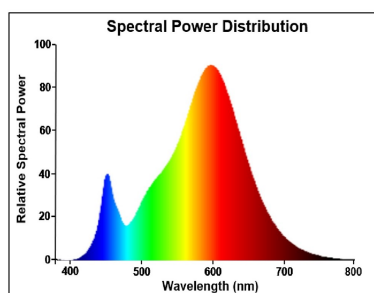

ToLEDo Retro Candle

ToLEDo Retro Flamme 4,5W 470lm 827 E27

0029374

Données physiques

Longueur (mm)	93
Diamètre nominal produit (mm)	35
Poids (kg)	0.021

Emballage

Type d'emballage	Carton
Code EAN	5410288293745
Longueur simple de l'emballage (cm)	11.0
Largeur unitaire de l'emballage (cm)	4.5
Profondeur emballage unitaire (cm)	4.5
DUN14 (intérieur)	15410288293742
unités par emballage extérieur	6
Longueur / hauteur de l'emballage extérieur (cm)	14.3
largeur de l'emballage extérieur (cm)	9.7
Profondeur de l'emballage extérieur (cm)	12.0

Sécurité

Condition de fonctionnement optimal (° C)	-20-40
Consignes de nettoyage en cas de bris	Non applicable
Lampe à objectif spécial	Non
A utiliser uniquement en environnement sec	Oui
Ne convient pas à l'éclairage résidentiel	Oui
Message de sécurité	Ne convient pas aux luminaires fermés

PHOTOMÉTRIE

SCHÉMAS TECHNIQUES