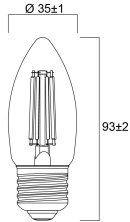

ToLEDo Retro Flamme 4,5W 470lm 827 E27

0029374

Données physiques

| | |
|-------------------------------|-------|
| Longueur (mm) | 93 |
| Diamètre nominal produit (mm) | 35 |
| Poids (kg) | 0.021 |

Emballage

PHOTOMÉTRIE

SCHÉMAS TECHNIQUES

SYLVANIA

ToLEDo Retro Candle

ToLEDo Retro Flamme 4,5W 470lm 827 E27

0029374

SYLVANIA

0029374