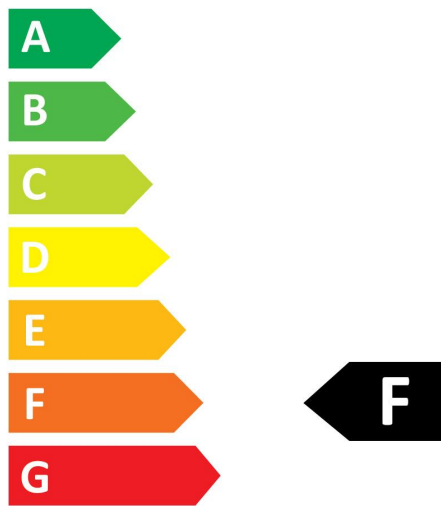

ToLEDo Retro Candle

ToLEDo Retro Flamme 4,5W 470lm 827 E27

0029374

Caractéristiques

- ToLEDo Retro Flamme 4,5W 470lm 827 E27. Gamme de lampes à filament LED. Finition avec effet filament pour un rendu visuel semblable à une lampe traditionnelle. Jusqu'à 90% d'économies d'énergie par rapport aux lampes à incandescence. IRC > 80 - Disponible en 1700K, 2200K, 2400K, 2700K et 4000K. Distribution lumineuse parfaitement homogène et extrêmement large - diffusion sur 300°. Allumage immédiat à 100% du flux. Existe en version dimmable. Longue durée de vie : 15.000 heures - 50.000 cycles d'allumage/extinction. Idéale pour le remplacement des lampes à incandescence jusqu'à 100W. Garantie 3 ans. Ne convient pas aux luminaires fermés.

Données optiques

| | |
|--|-------------|
| Flux lumineux (lm) | 470 |
| Flux lumineux (lm) | 470 |
| Température de couleur (K) | 2700 |
| Couleur de lumière | Blanc chaud |
| IRC (Ra) | 80 |
| Variation SDCM | SDCM6 |
| Groupe de risques photobiologiques | RG1 |
| Maintien du flux à la fin de la durée de vie (%) | 70 |

PHOTOMÉTRIE

SCHÉMAS TECHNIQUES

SYLVANIA

ToLEDo Retro Candle

ToLEDo Retro Flamme 4,5W 470lm 827 E27

0029374

SYLVANIA

0029374